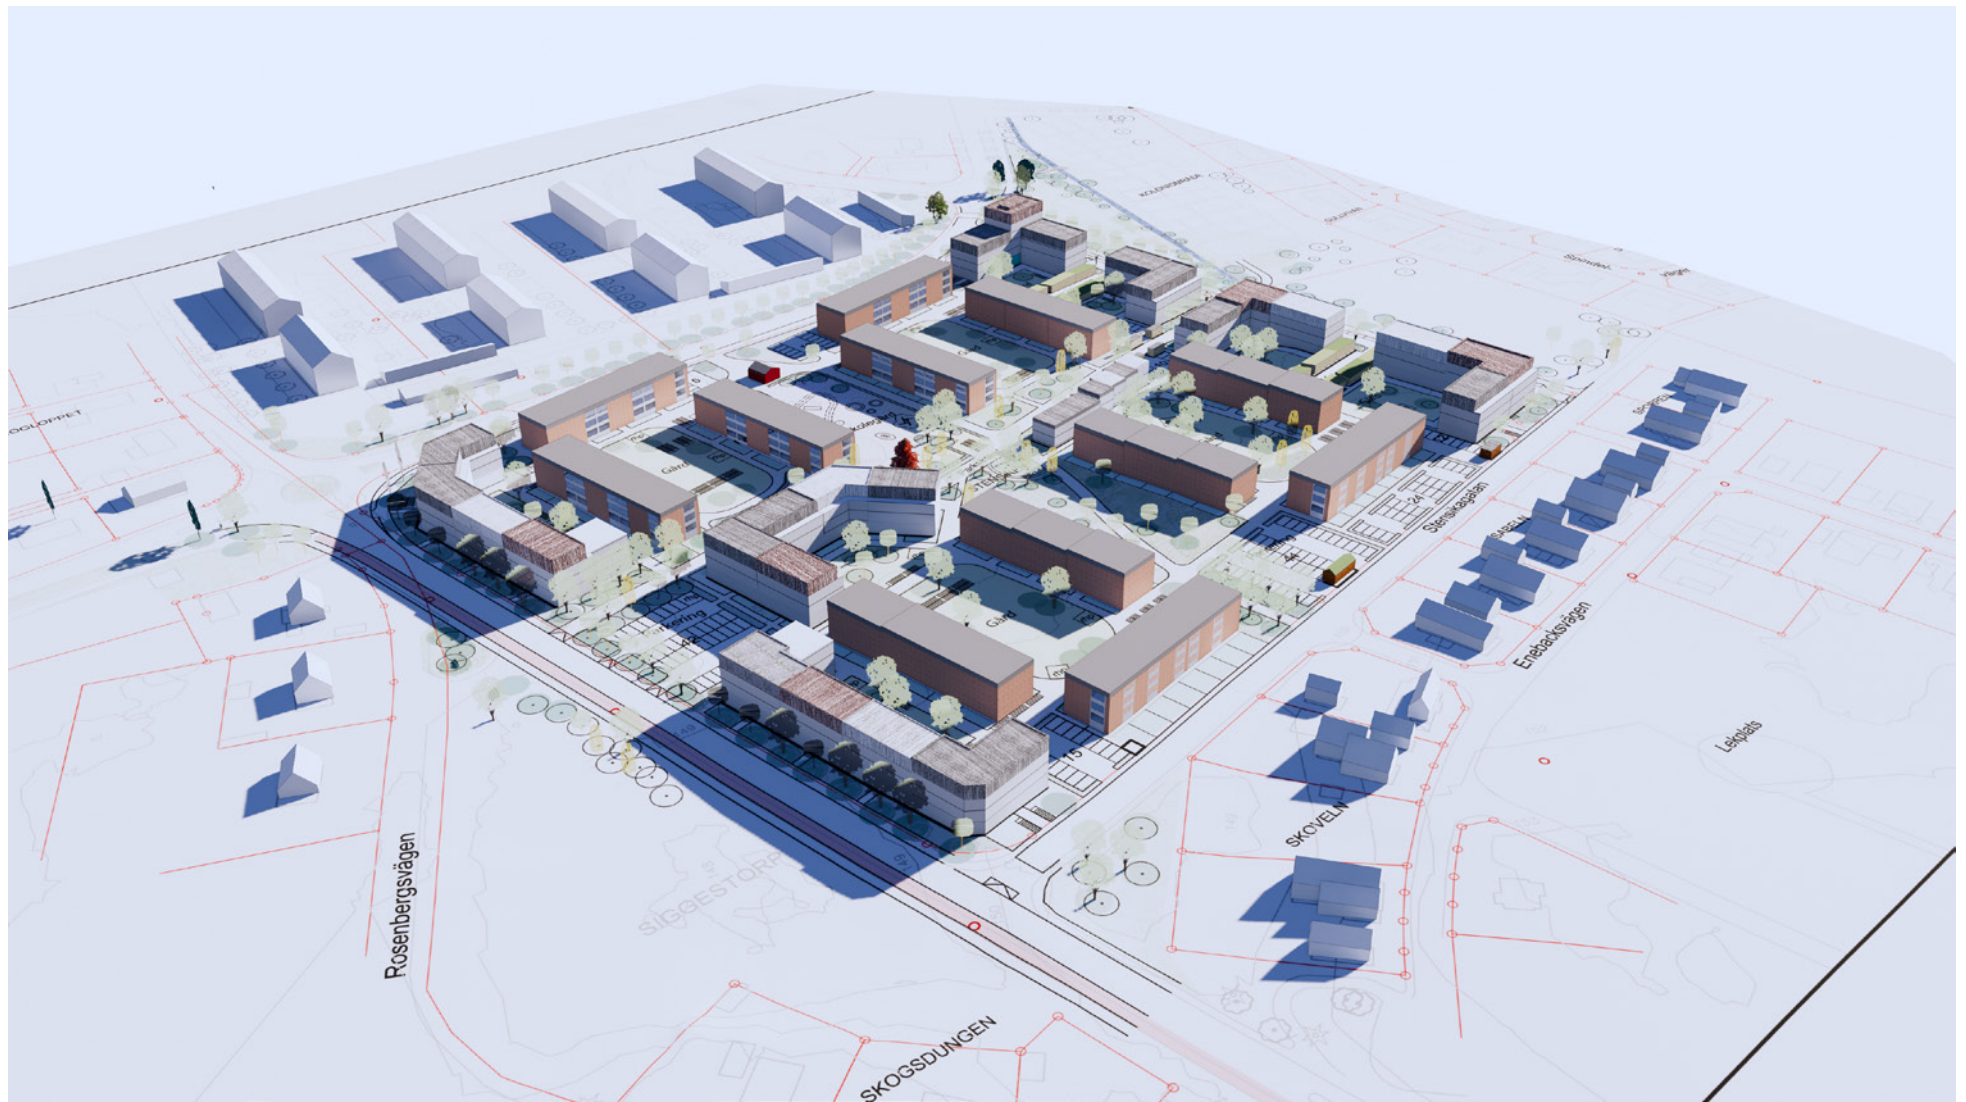

Volymstudie

DP Stensiken 1 mfl, Tidaholm

VYPUNKTER

Vy1 Sydost

Vy2 Söder

Vy3 Sydväst

Vy4 Väst

Vy5 Nordväst

Vy6 Norr

Vy7 Nordöst

Vy8 Öster

Vy9 Gatuvy mot Grönstråket

Vy10 Cirkulationen Södra Ringvägen, vy åt öster

Vy11 Södra Ringvägen, vy åt väster

Vy12 Gönstråket, vy åt öster

Vy13 Kvarter med flexibel markanvändning. Flygvy från sydost