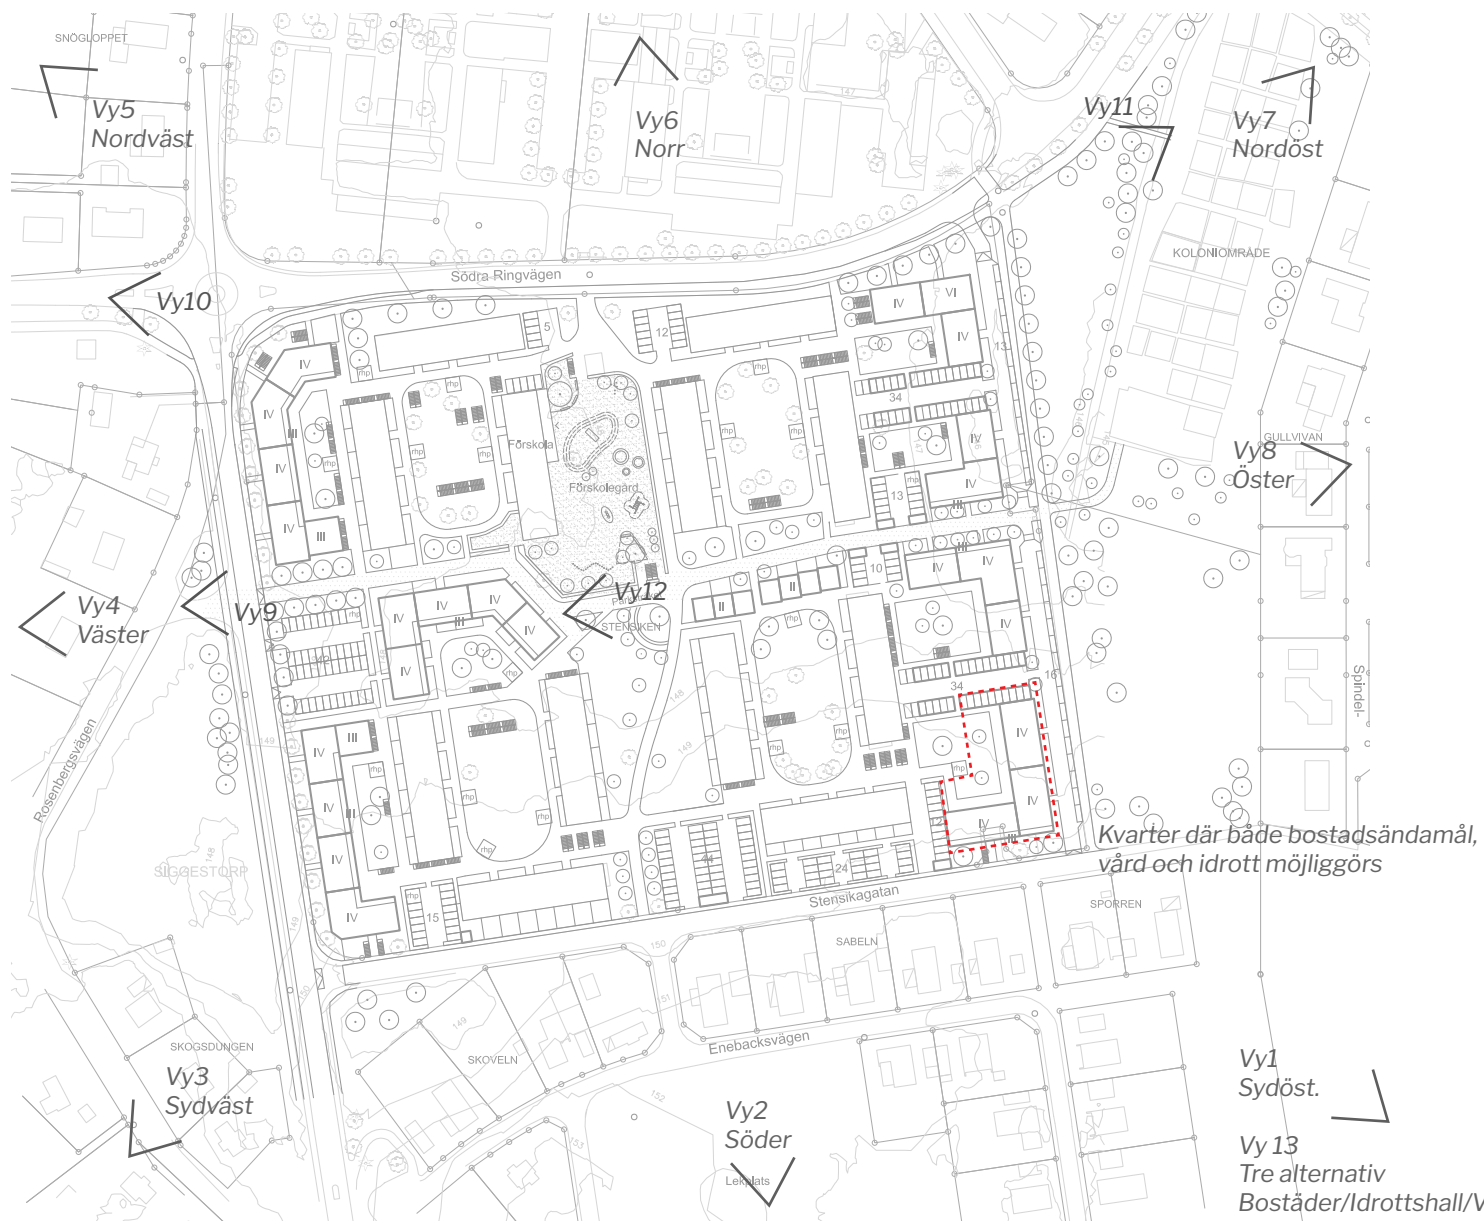

Volymstudie

DP Stensiken 1 mfl, Tidaholm

VYPUNKTER

Vy1 Sydost

Vy2 Söder

Vy3 Sydväst

Vy4 Väst

Vy5 Nordväst

Vy6 Norr

Vy7 Nordöst

Vy8 Öster

Vy9 Gatuvy mot Grönstråket

Vy10 Cirkulationen Södra Ringvägen, vy åt öster

Vy11 Södra Ringvägen, vy åt väster

Vy12 Gönstråket, vy åt öster

Vy13 Kvarter med flexibel markanvändning. Flygvy från sydost