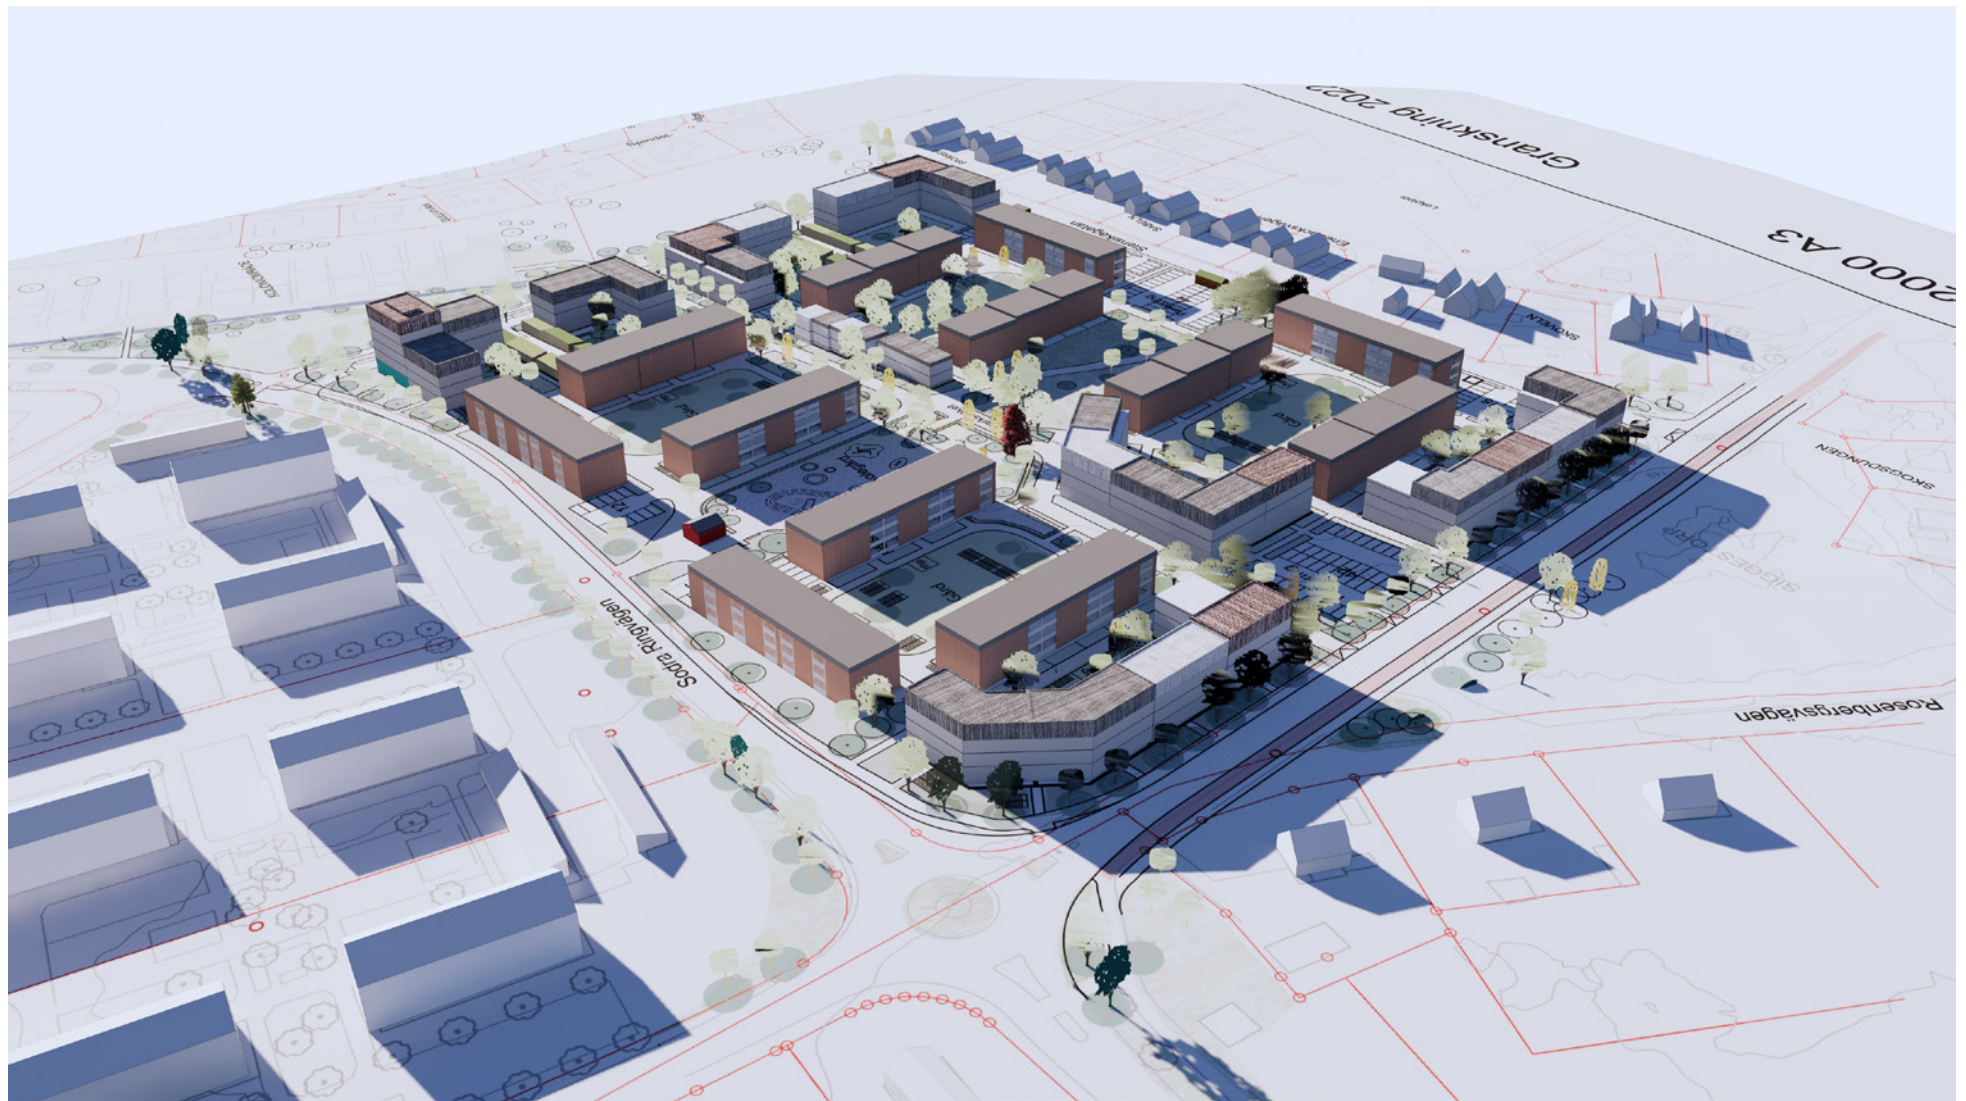

Volymstudie

DP Stensiken 1 mfl, Tidaholm

VYPUNKTER

Vy1 Sydost

Vy2 Söder

Vy3 Sydväst

Vy4 Väst

Vy5 Nordväst

Vy6 Norr

Vy7 Nordöst

Vy8 Öster

Vy9 Gatuvy mot Grönstråket

Vy10 Cirkulationen Södra Ringvägen, vy åt öster

Vy11 Södra Ringvägen, vy åt väster

Vy12 Gönstråket, vy åt öster

Vy13 Kvarter med flexibel markanvändning. Flygvy från sydost